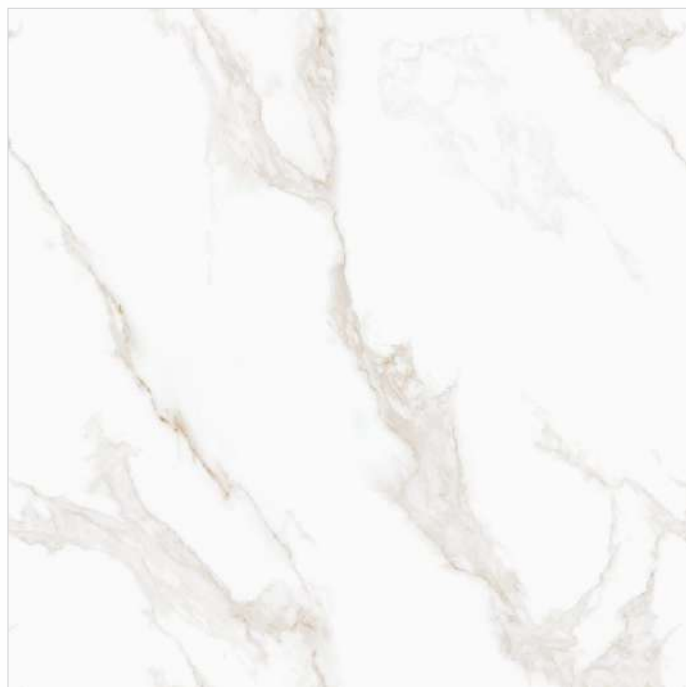

CRACK ICE
GLOSSY FINISH

60x
60cm

ROSSA ICE
GLOSSY FINISH

60x
60cm

ULTIMATE STATUARIO
GLOSSY FINISH

60x
60cm

VOLTERRO BEIGE
GLOSSY FINISH

60x
60cm